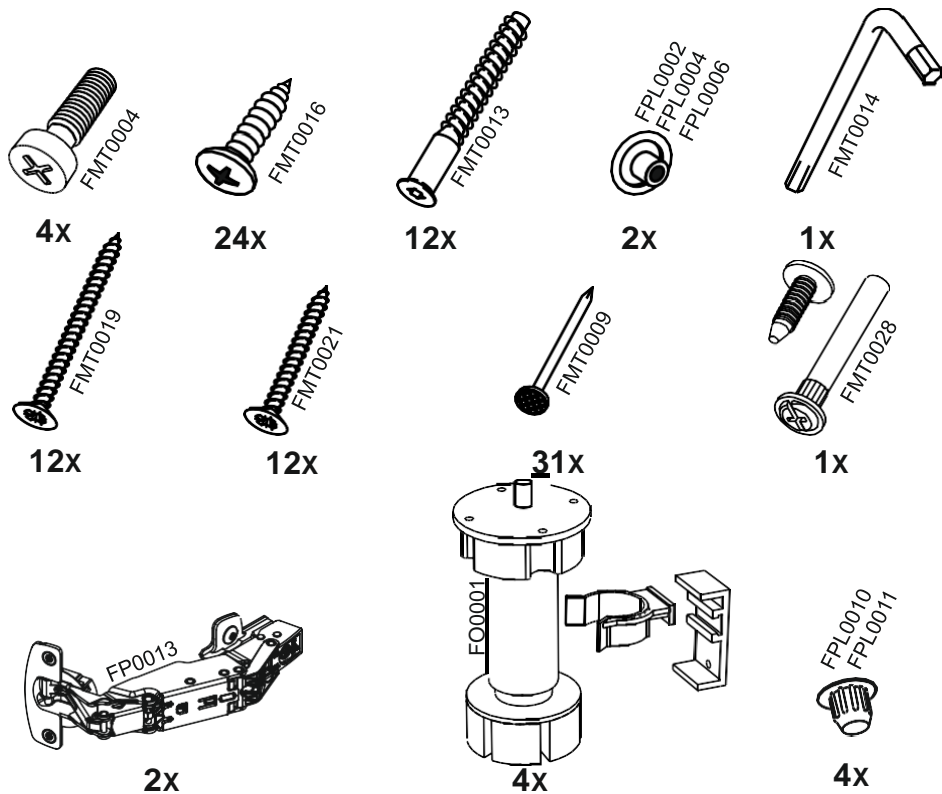

17

 **Двери-кухни.рф**

18

15

№	code	a*b	x
1	NU990M.01	700*458	1
2	NU990M.02	700*458	1
3	NU990M.03	888*458	1
4	NU990M.04	856*74	1
5	NU990M.05	856*74	1
6	NU990M.06	716*120	1
7	NU990M.07	876*100	2
8	NU990M.08	716*30	2
9	NU990M.09	715*440	2
10	V400.04	682 mm	1